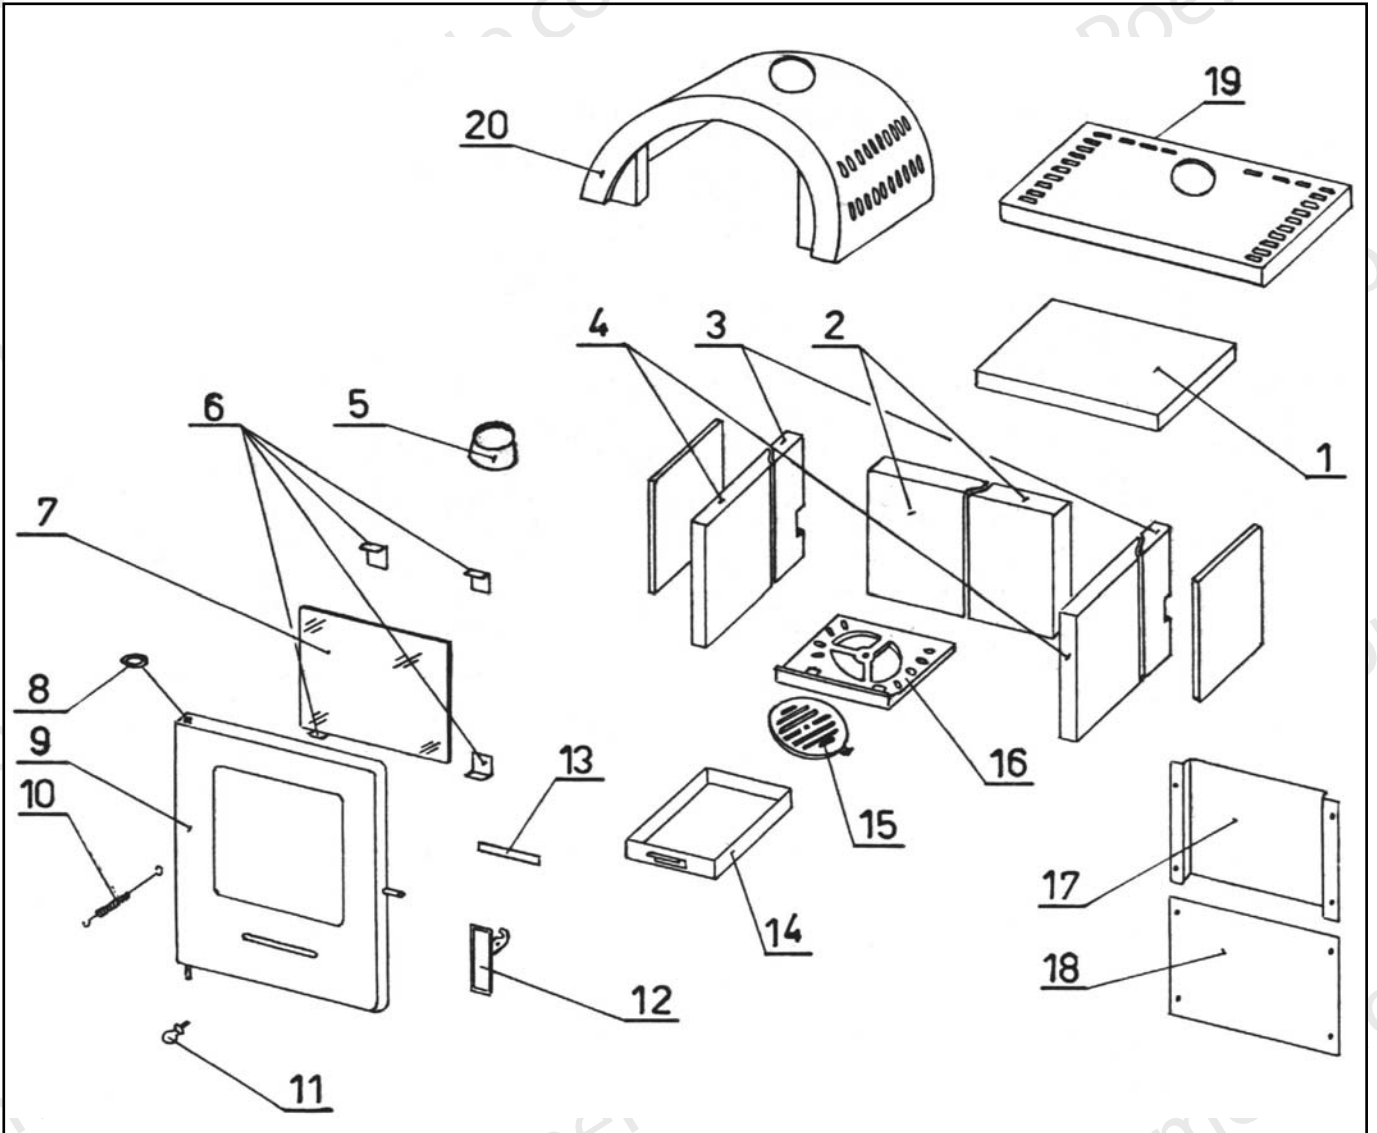

POELE A BOIS TAIGA
NOIR C07701.06-DD
NOIR C07702.06-DD

Propriété de DEVILLE - Reproduction interdite - Tous droits réservés - Document non contractuel susceptible d'être modifié sans préavis

REP.	DESIGNATION	REF. PIECE	1ère URG	REP.	DESIGNATION	REF. PIECE	1ère URG
1	Brique de dessus de foyer	D0025646	X	11	Bouton de régulateur d'air - nickelé	D0024903	
2	Brique de fond	D0025647	X	12	Ens. poignée de porte	D0024909	
3	Petite brique latérale	D0023909	X	13	Régulation d'air	D0025667	
4	Grande brique latérale	D0023910	X	14	Cendrier	D0025664	
5	Buse - Ø150	D0025008		15	Grille de décendrage	D0024895	X
6	Attache de vitre	D0025329		16	Support de grille de décendrage	D0025663	
7	Verre de porte - 320x320x4	D0024908	X	17	Habillage arrière haut	D0025668	
8	Tampon	D0025665		18	Habillage arrière bas	D0025669	
9	Porte	D0025666		19	Dessus	A	D0024379
10	Ressort	D0024910		20	Dessus	B	D0024380